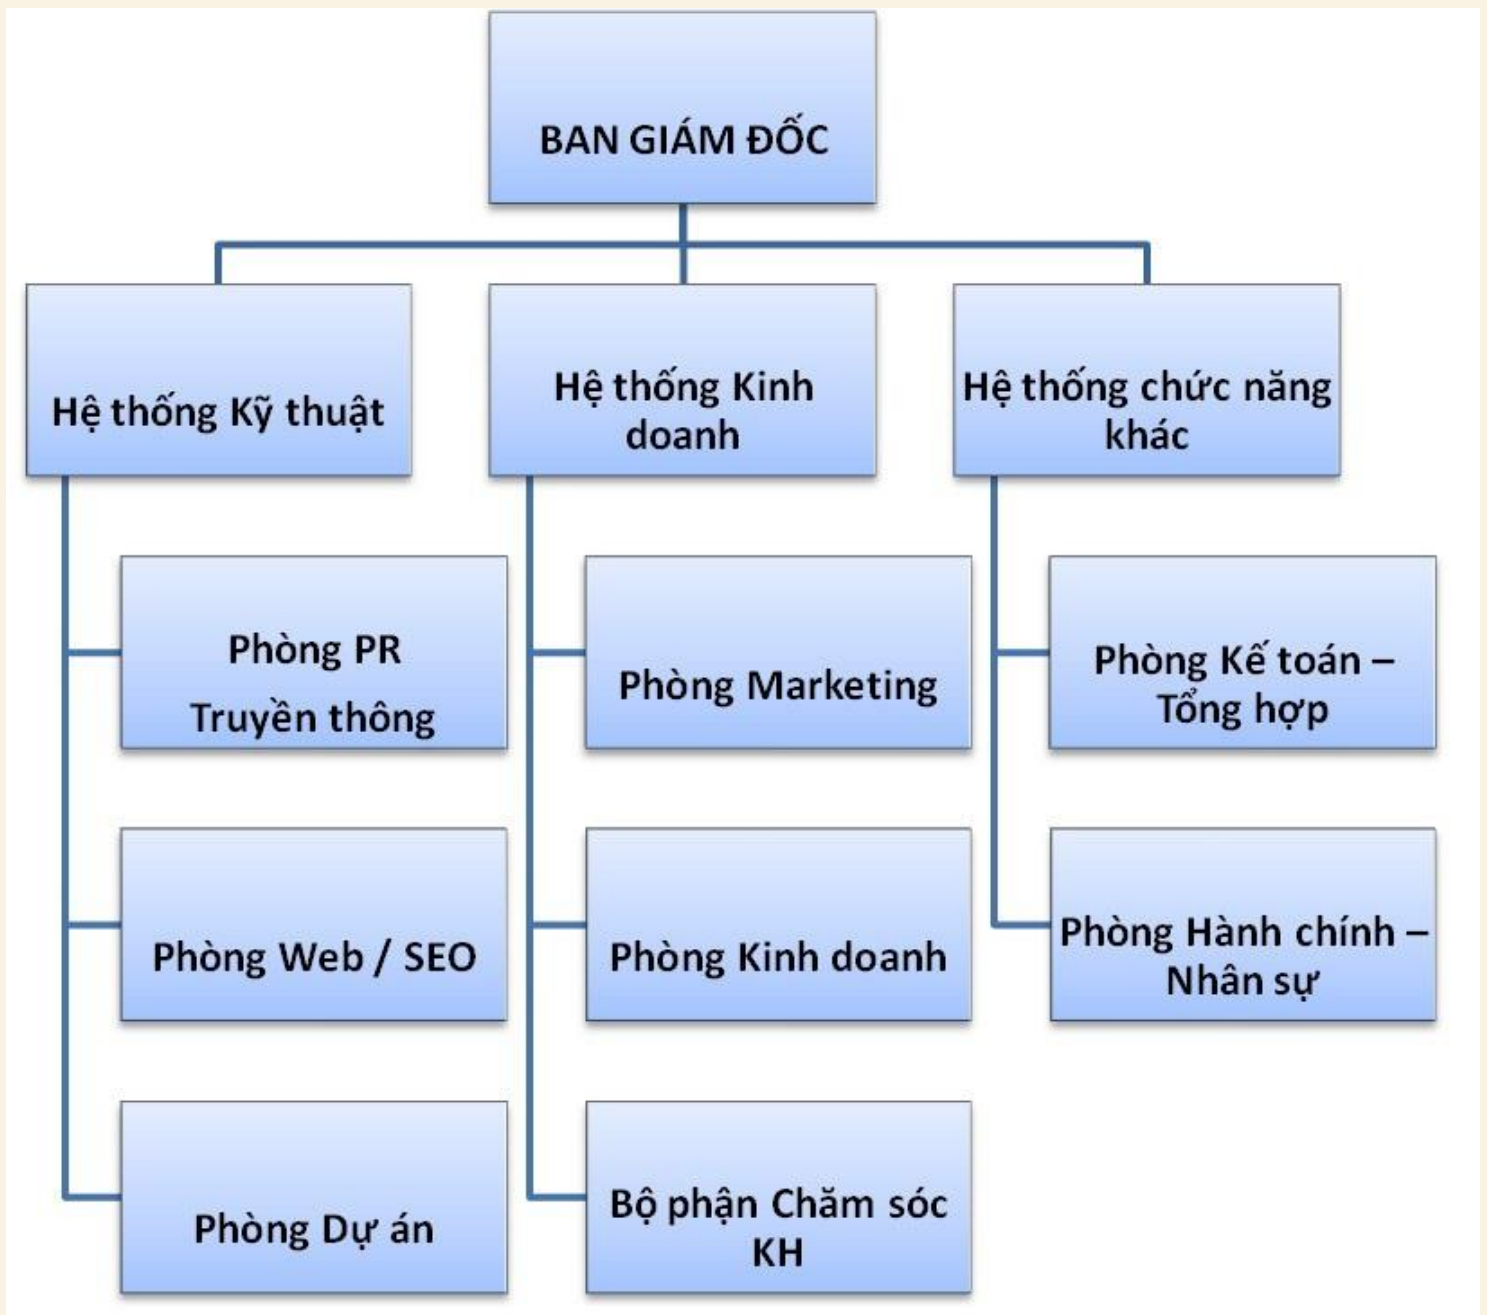

congythanhchao.com

Các giấy tờ pháp lý liên quan

**Biểu trưng
(logo)**

**Khẩu hiệu
(slogan):**

TỐT ĐẤT - KHỎE CÂY

SƠ ĐỒ HOẠT ĐỘNG CÔNG TY

GIÁ TRỊ CỦA CHÚNG TÔI

THÀNH CHÀO - NÂNG TÂM NÔNG SẢN VIỆT

1. Chất lượng cao: Phân bón hữu cơ trùn quế Thành Chào được sản xuất từ nguồn nguyên liệu chất lượng cao từ các trang trại trùn quế
2. An toàn và không gây ô nhiễm môi trường: Không chứa các hợp chất hóa học độc hại hoặc chất cặn bã gây ô nhiễm môi trường.
3. Tăng cường sinh trưởng và phát triển của cây trồng: Cung cấp các chất dinh dưỡng cần thiết cho cây trồng, bao gồm nitrogen, phosphorus, potassium và các vi lượng quan trọng khác.
4. Cải thiện đất và hệ vi sinh vật trong đất: Phân hữu cơ trùn quế Thành Chào có khả năng cải thiện đất, tăng cường khả năng giữ nước và cung cấp vi lượng cho hệ vi sinh vật trong đất.

Mô hình dự án đã triển khai

17 Mô hình điểm 1ha/mô hình tại huyện Tân Hưng .

- Mô hình SRP 50 ha tại Tân Phước huyện Tân Hồng tỉnh Đồng Tháp.
- Mô hình Công nghệ cao 50 ha tại HTX Vĩnh Lợi huyện Tân Hưng tỉnh Long An năm 2022 -2025 Do TT DVNN tỉnh Long An phụ trách hợp tác.
- Mô hình 200 ha CNC tại huyện Vĩnh Hưng tỉnh Long An do TT DVNN Huyện Tân Hưng phụ trách hợp tác.